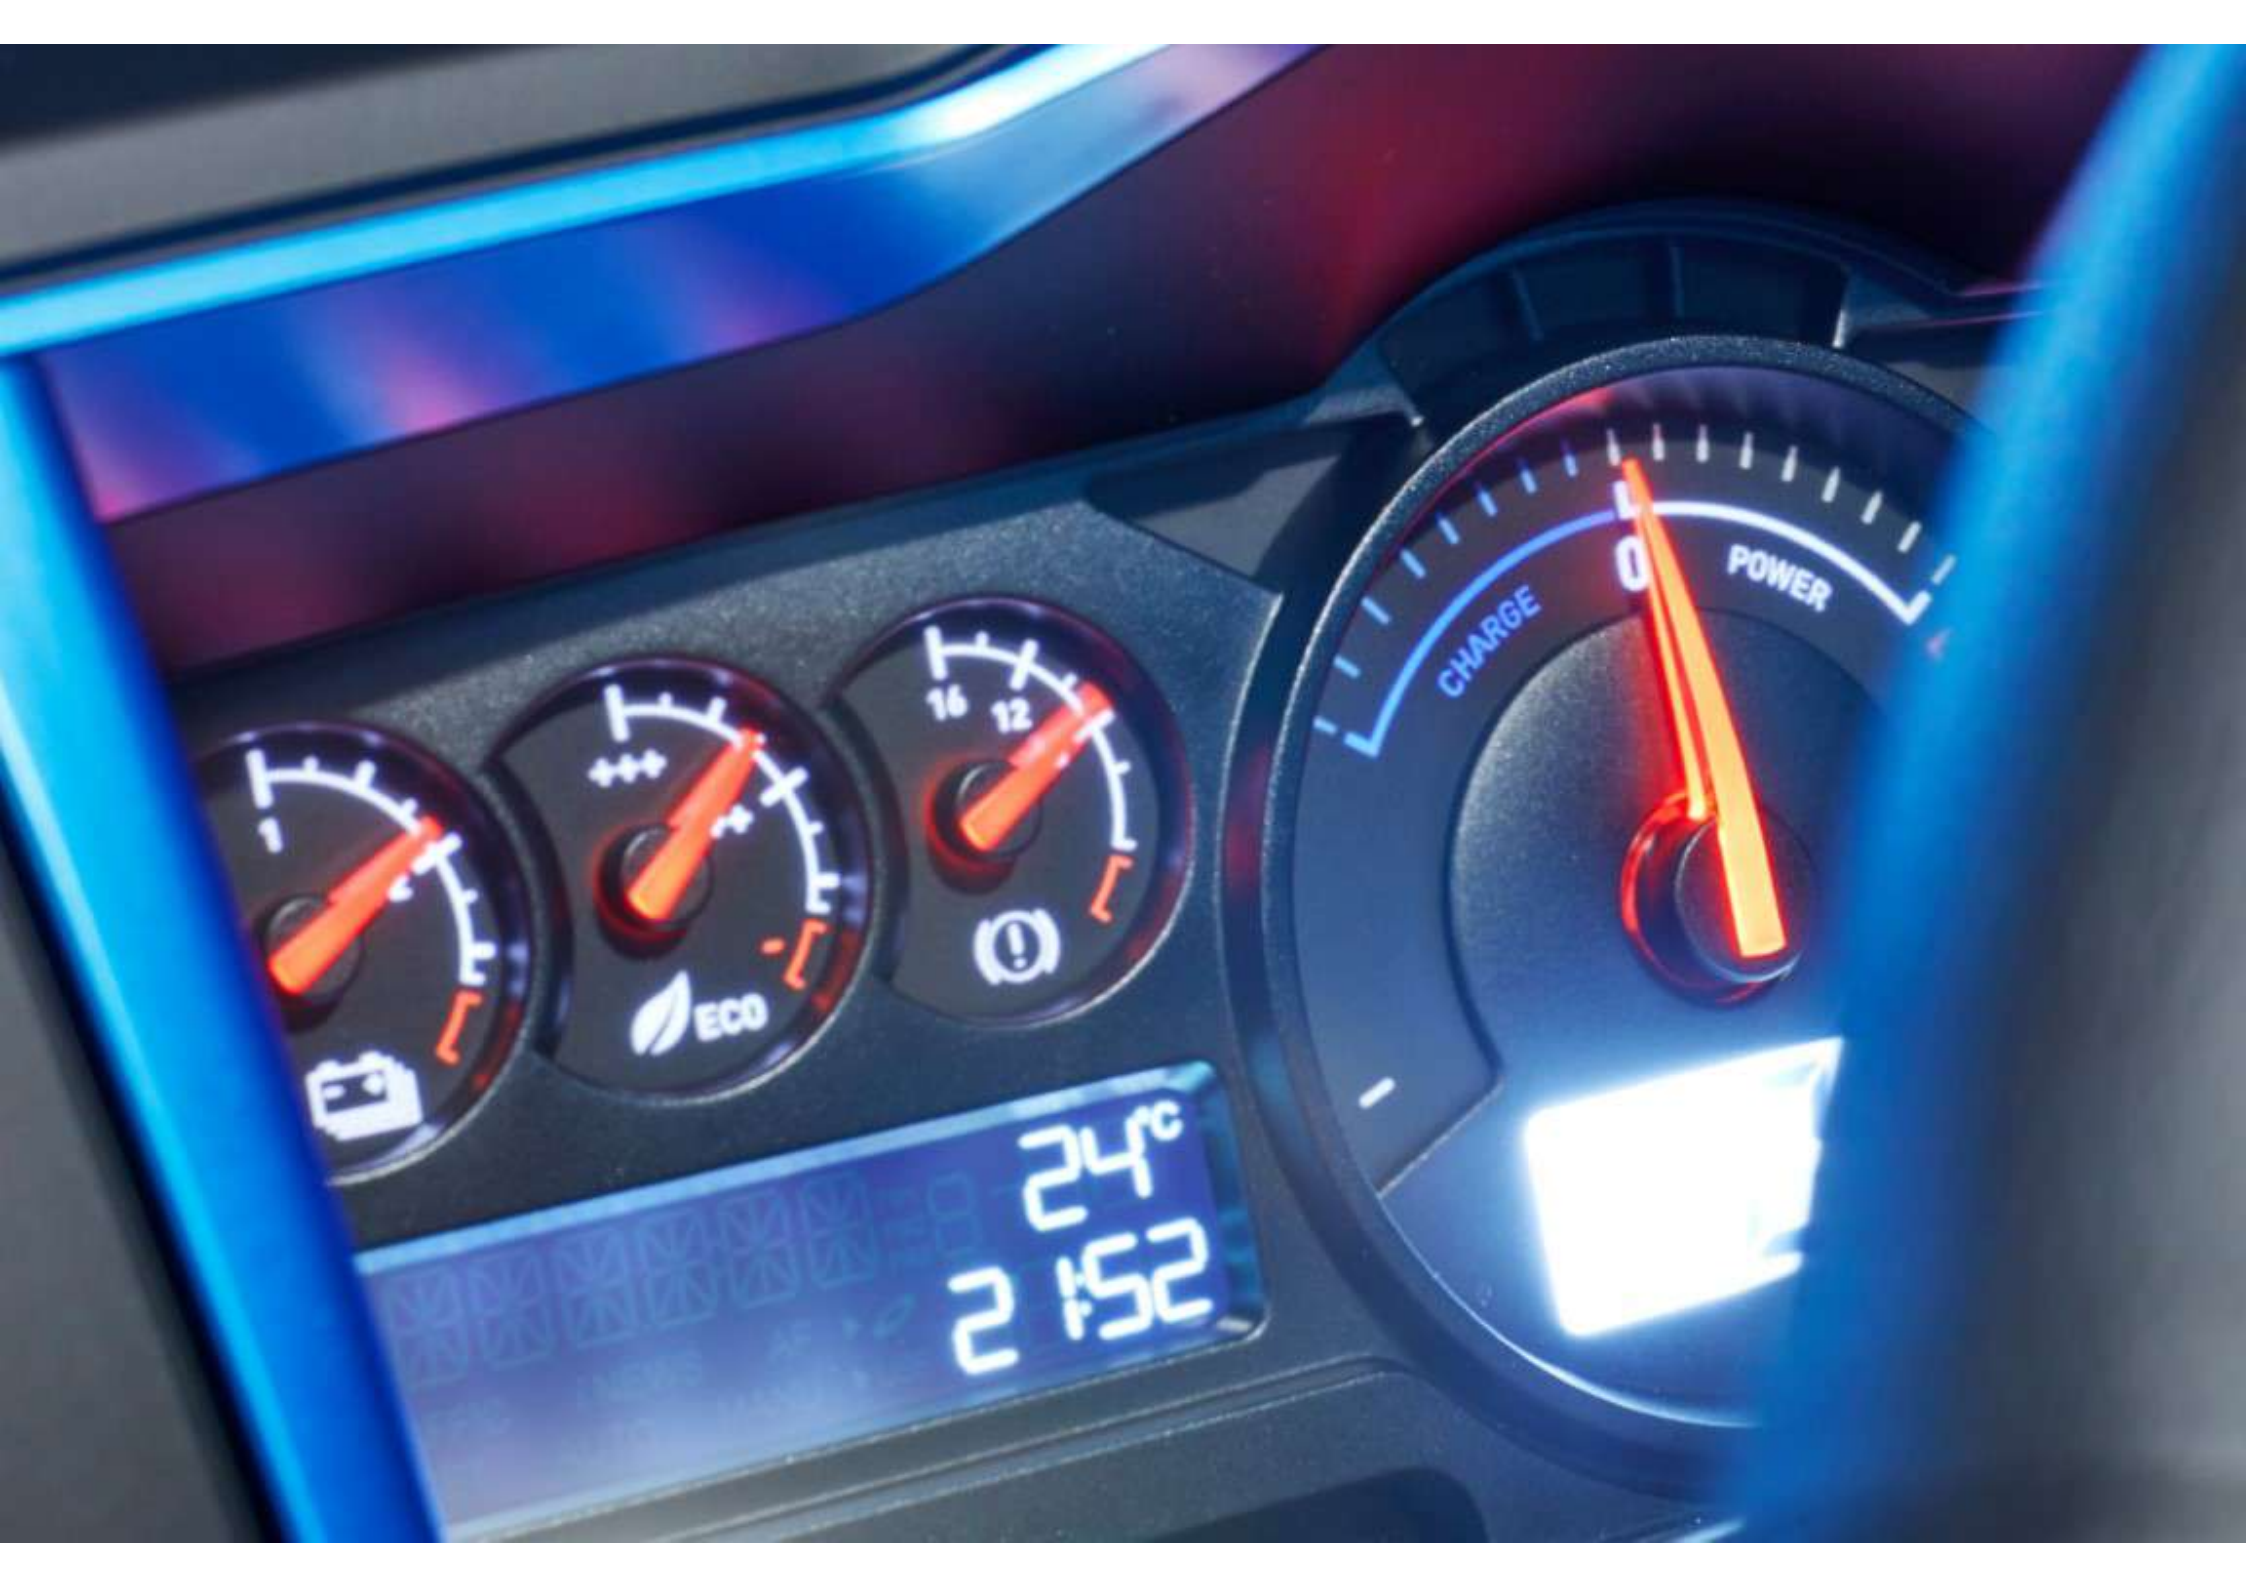

RENAULT TRUCKS Z.E.
#SwitchToElectric

ZE

DZE NO.1

100% ELÉCTRICO

Un momento eléctrico para un futuro más limpio
ELECTRIFICACIÓN

ZE

#SwitchToElectric

RENAULT TRUCKS

RENAULT TRUCKS Z.E.
#SwitchToElectric

**RENAULT
TRUCKS**

D WIDE

Z.E. ELECTRIC

24°C
2:52